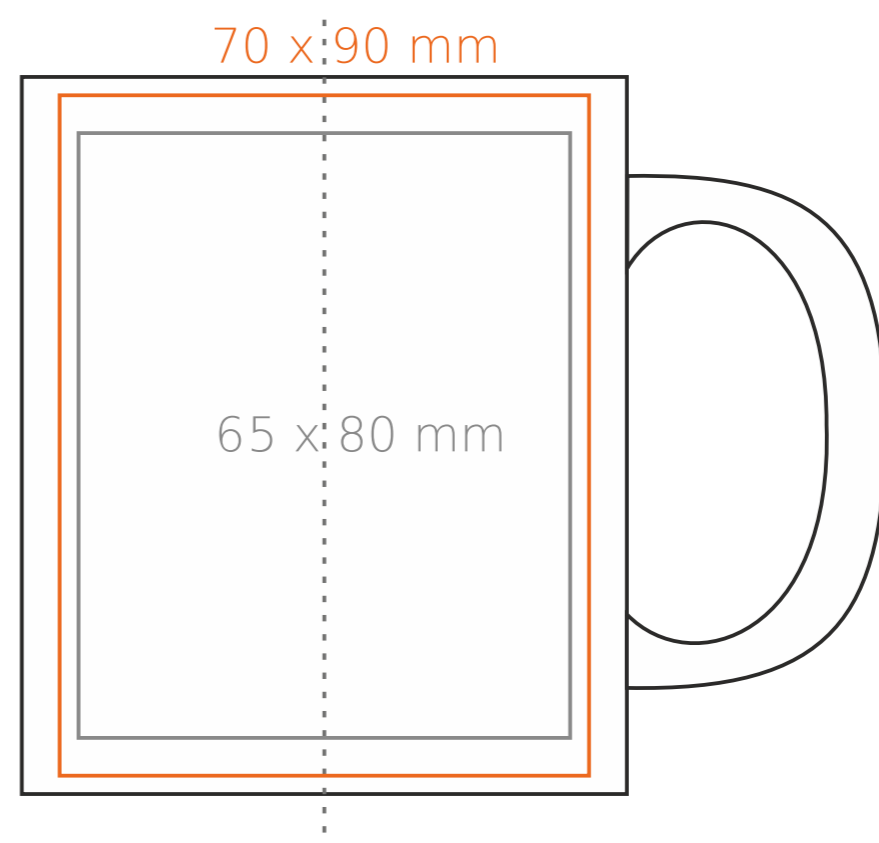

M\_054 **Tomek classic**

300 ml / h: 95 mm / Ø 80 mm

|                            |              |
|----------------------------|--------------|
| Nadruk na uchu             | - 50 x 10 mm |
| Nadruk wewnątrz na ściance | - 40 x 20 mm |
| Nadruk wewnątrz na dnie    | - Ø 30 mm    |
| Nadruk od spodu            | - Ø 55 mm    |