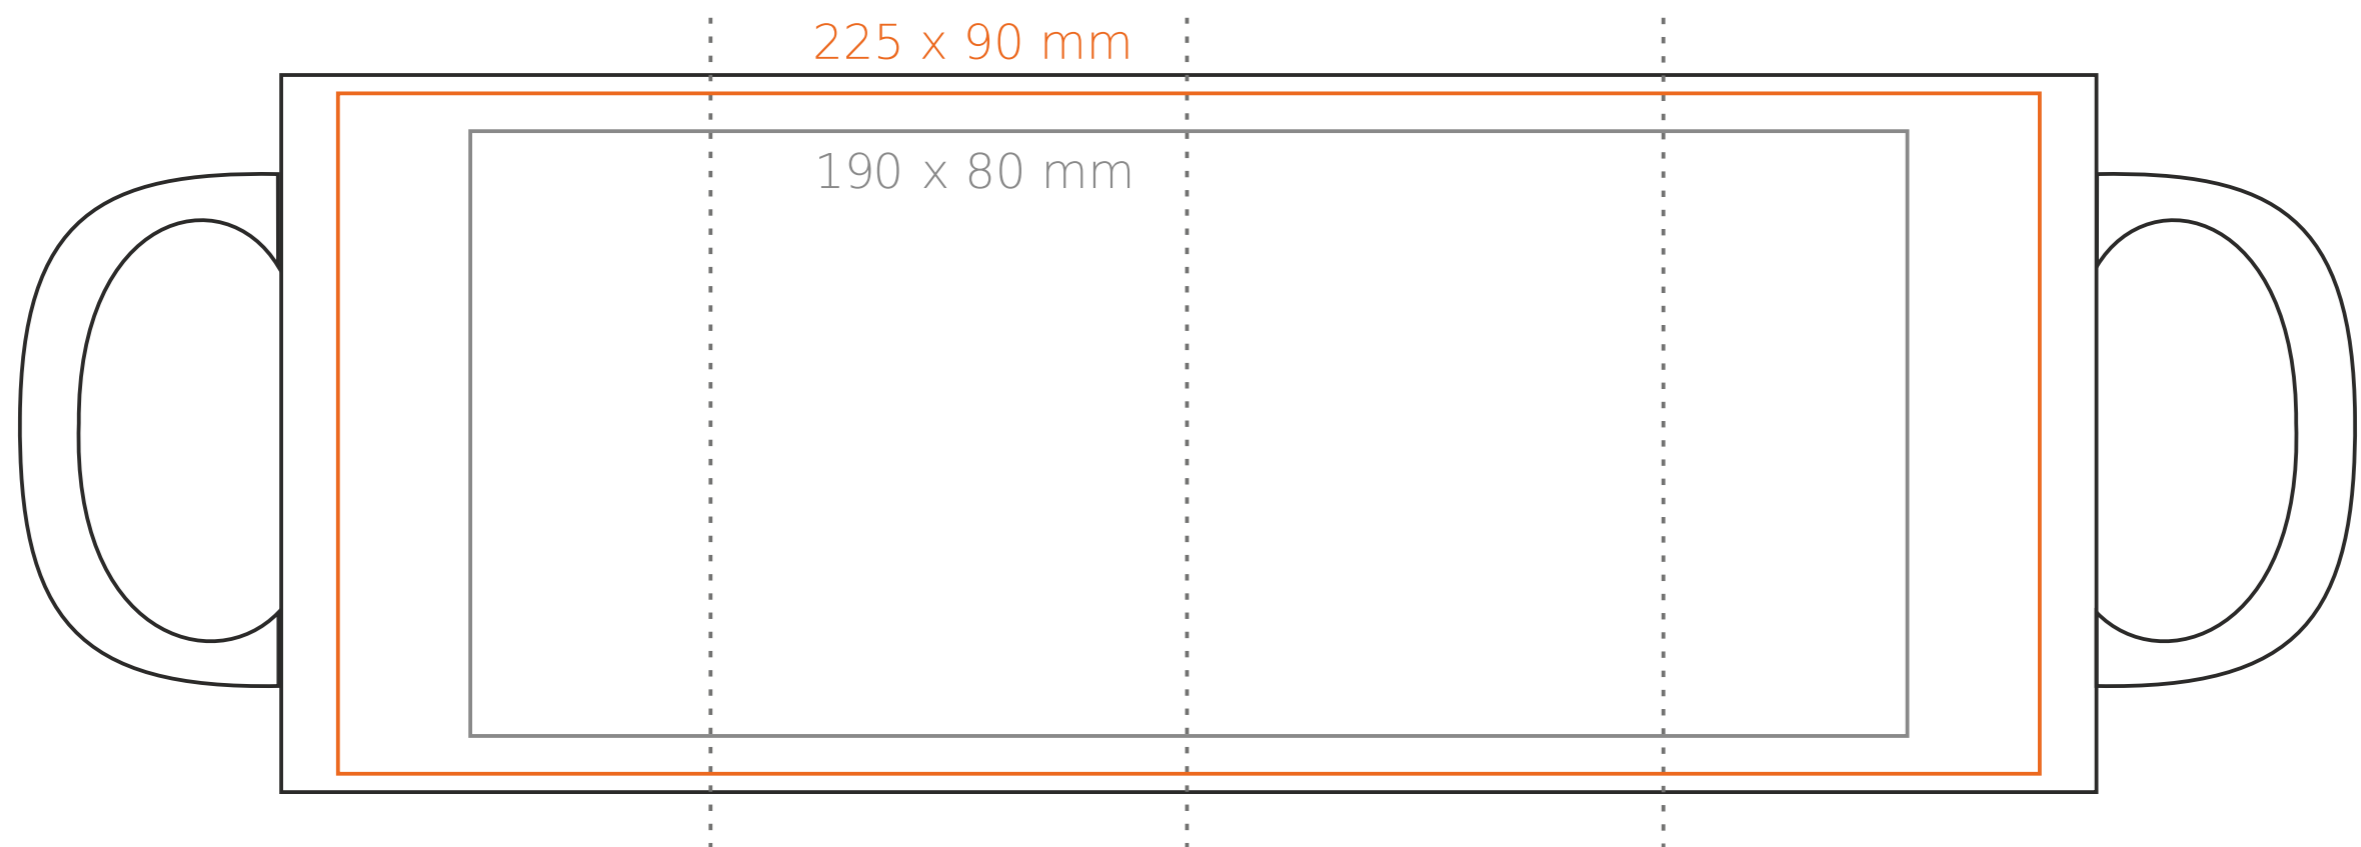

M\_054 **Tomek classic**

300 ml / h: 95 mm / Ø 80 mm

|                            |              |
|----------------------------|--------------|
| Nadruk na uchu             | - 50 x 10 mm |
| Nadruk wewnątrz na ściance | - 40 x 20 mm |
| Nadruk wewnątrz na dnie    | - Ø 30 mm    |
| Nadruk od spodu            | - Ø 55 mm    |

## legenda

-  Nadruk kalkomania (Transfer Print)
-  Piaskowanie (Sensitive Touch)
-  Nadruk bezpośredni (Direct Print)