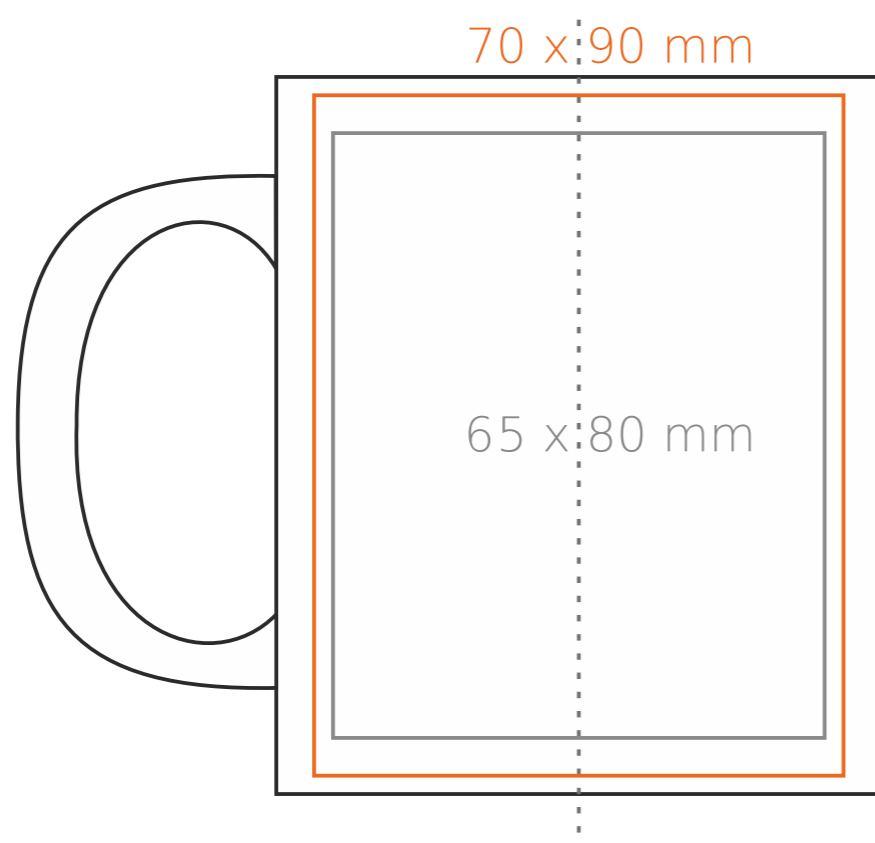

M\_054 **Tomek classic**

300 ml / h: 95 mm / Ø 80 mm

|                            |              |
|----------------------------|--------------|
| Nadruk na uchu             | - 50 x 10 mm |
| Nadruk wewnątrz na ściance | - 40 x 20 mm |
| Nadruk wewnątrz na dnie    | - Ø 30 mm    |
| Nadruk od spodu            | - Ø 55 mm    |